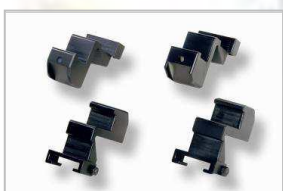

BEISSBARTH

STANDARDNÍ PŘÍSLUŠENSTVÍ :

Montážní páka

Pomocná svěrka

VOLITELNÉ PŘÍSLUŠENSTVÍ :

Ochranné kryty upínacích čelistí pro ALU kola

Rozšiřovací adaptéry do 60"

Adaptéry Caterpillar